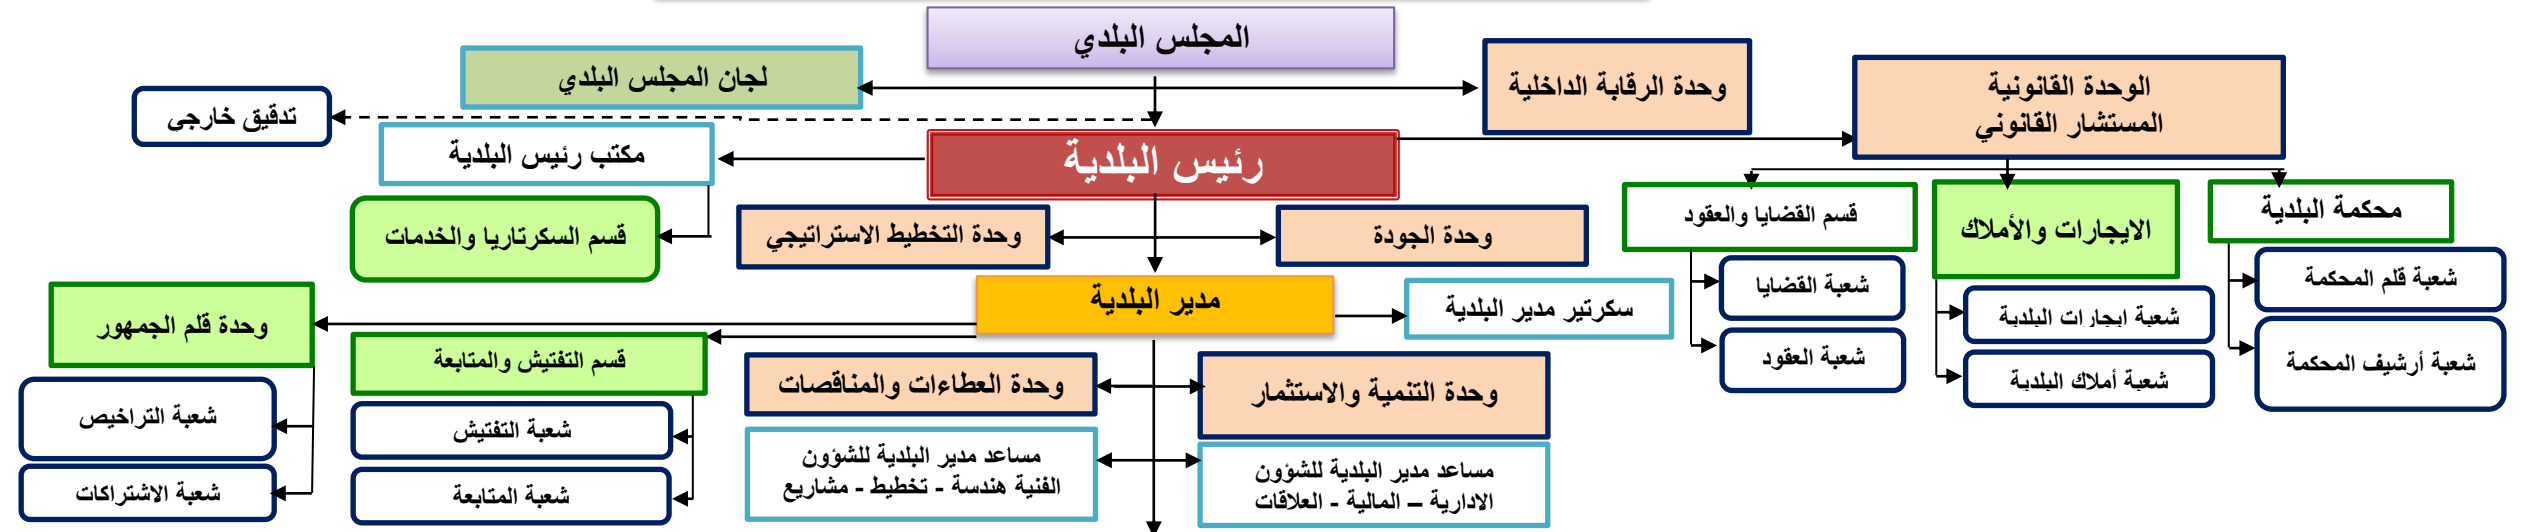

الهيكلية العامة لبلدية جباليا النزلة 2015 تصنيف البلدية : (A)

عدد الوظائف	
عدد الدوائر	
عدد الأقسام	
عدد الشعب	
عدد الوحدات	