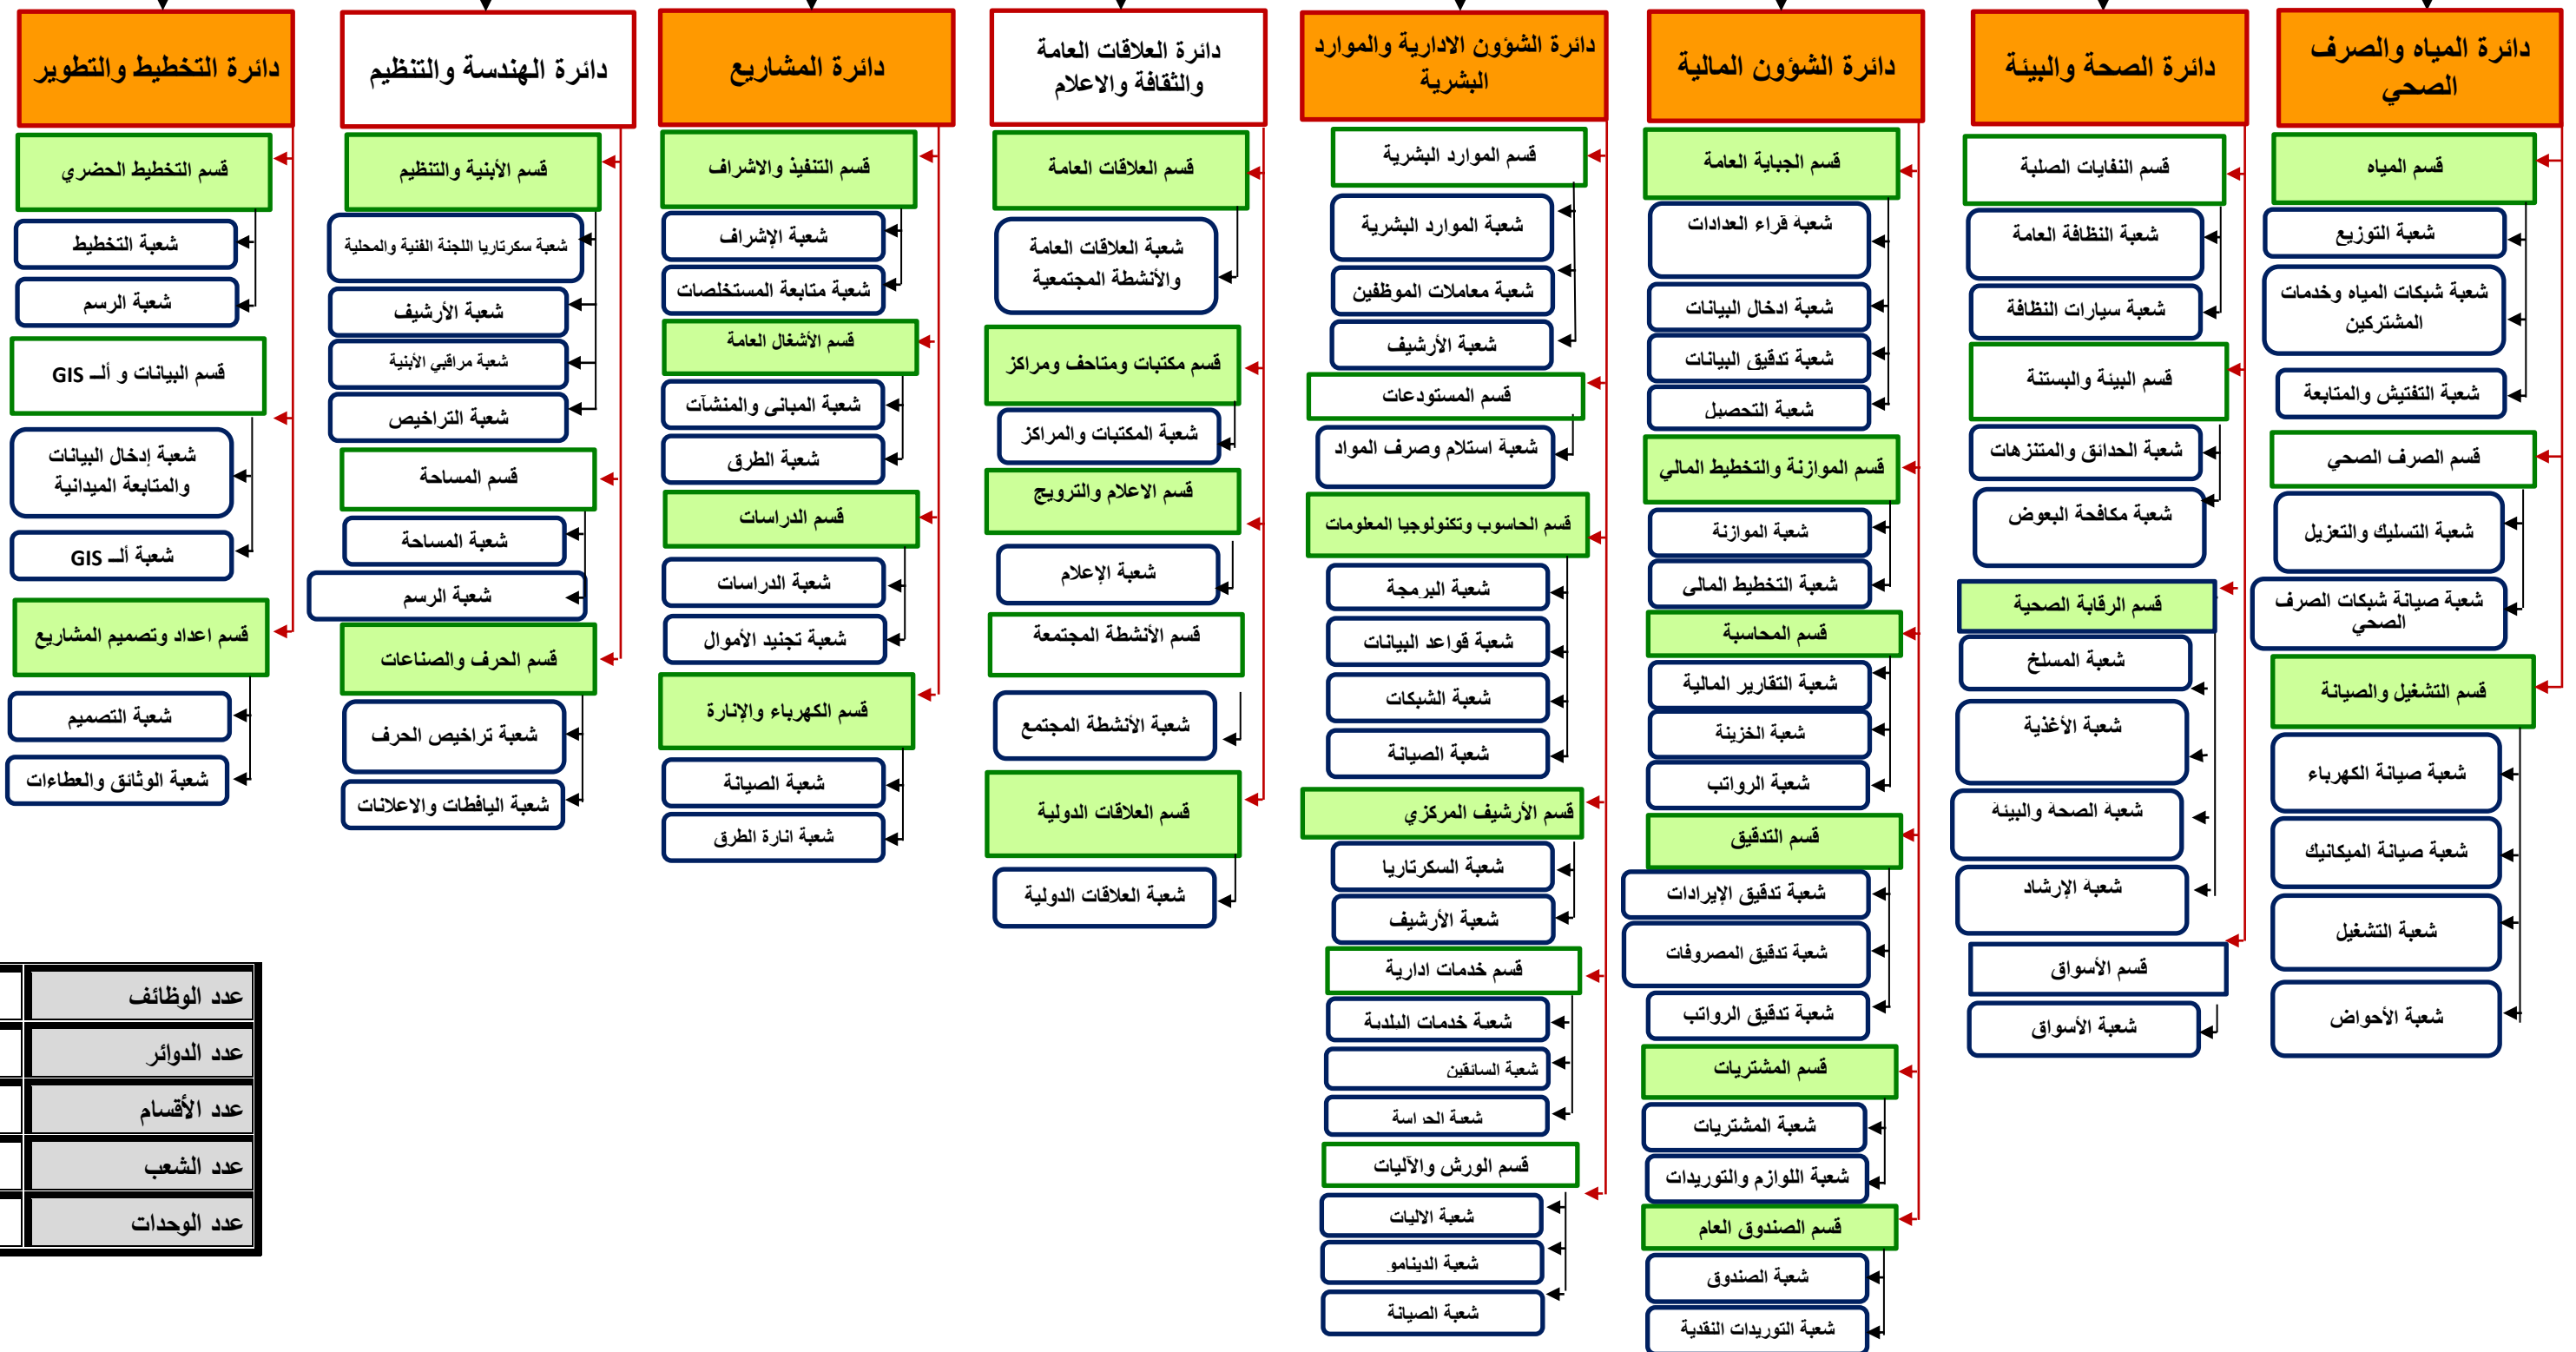

الهيكلية العامة لبلدية جباليا النزلة 2015 تصنيف البلدية : (A)

عدد الوظائف	
عدد الدوائر	
عدد الأقسام	
عدد الشعب	
عدد الوحدات	